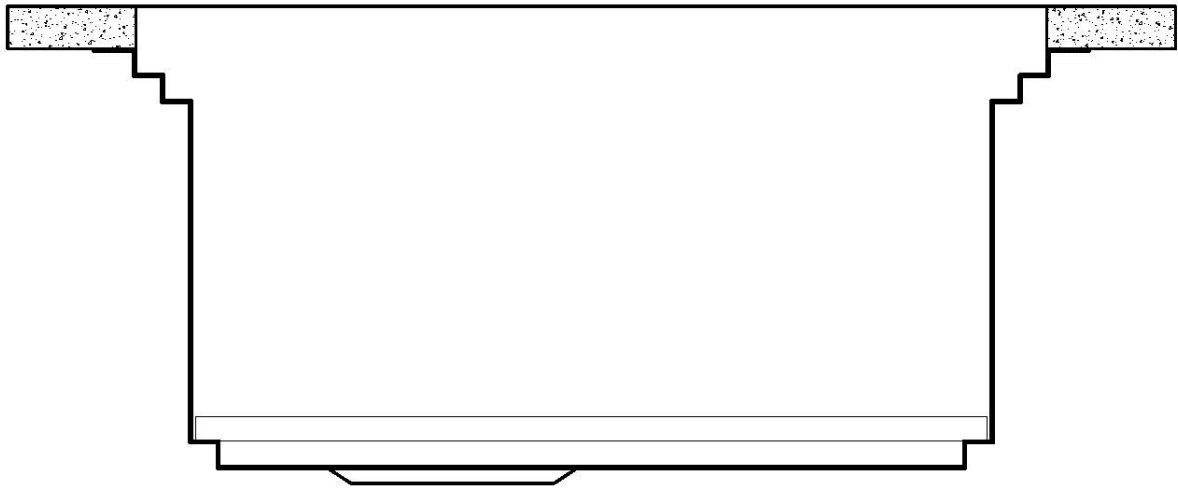

Milanello Level 3

Compatible accessories/Accessori compatibili:

8100 602