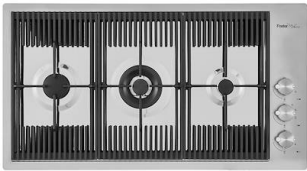

## PAARUNGEN

**Kochfeld Milanello**  
7680 000

**Mischbatterie Milanello**  
8425 100