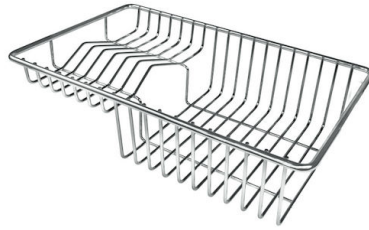

Tellerkorb aus Edelstahl

8100 303

* nur in Kombination mit dem Zubehör
8644 101