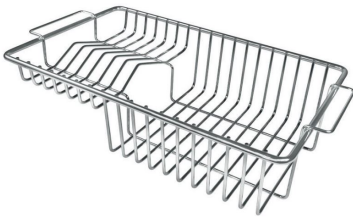

Tellerständer

8100 306